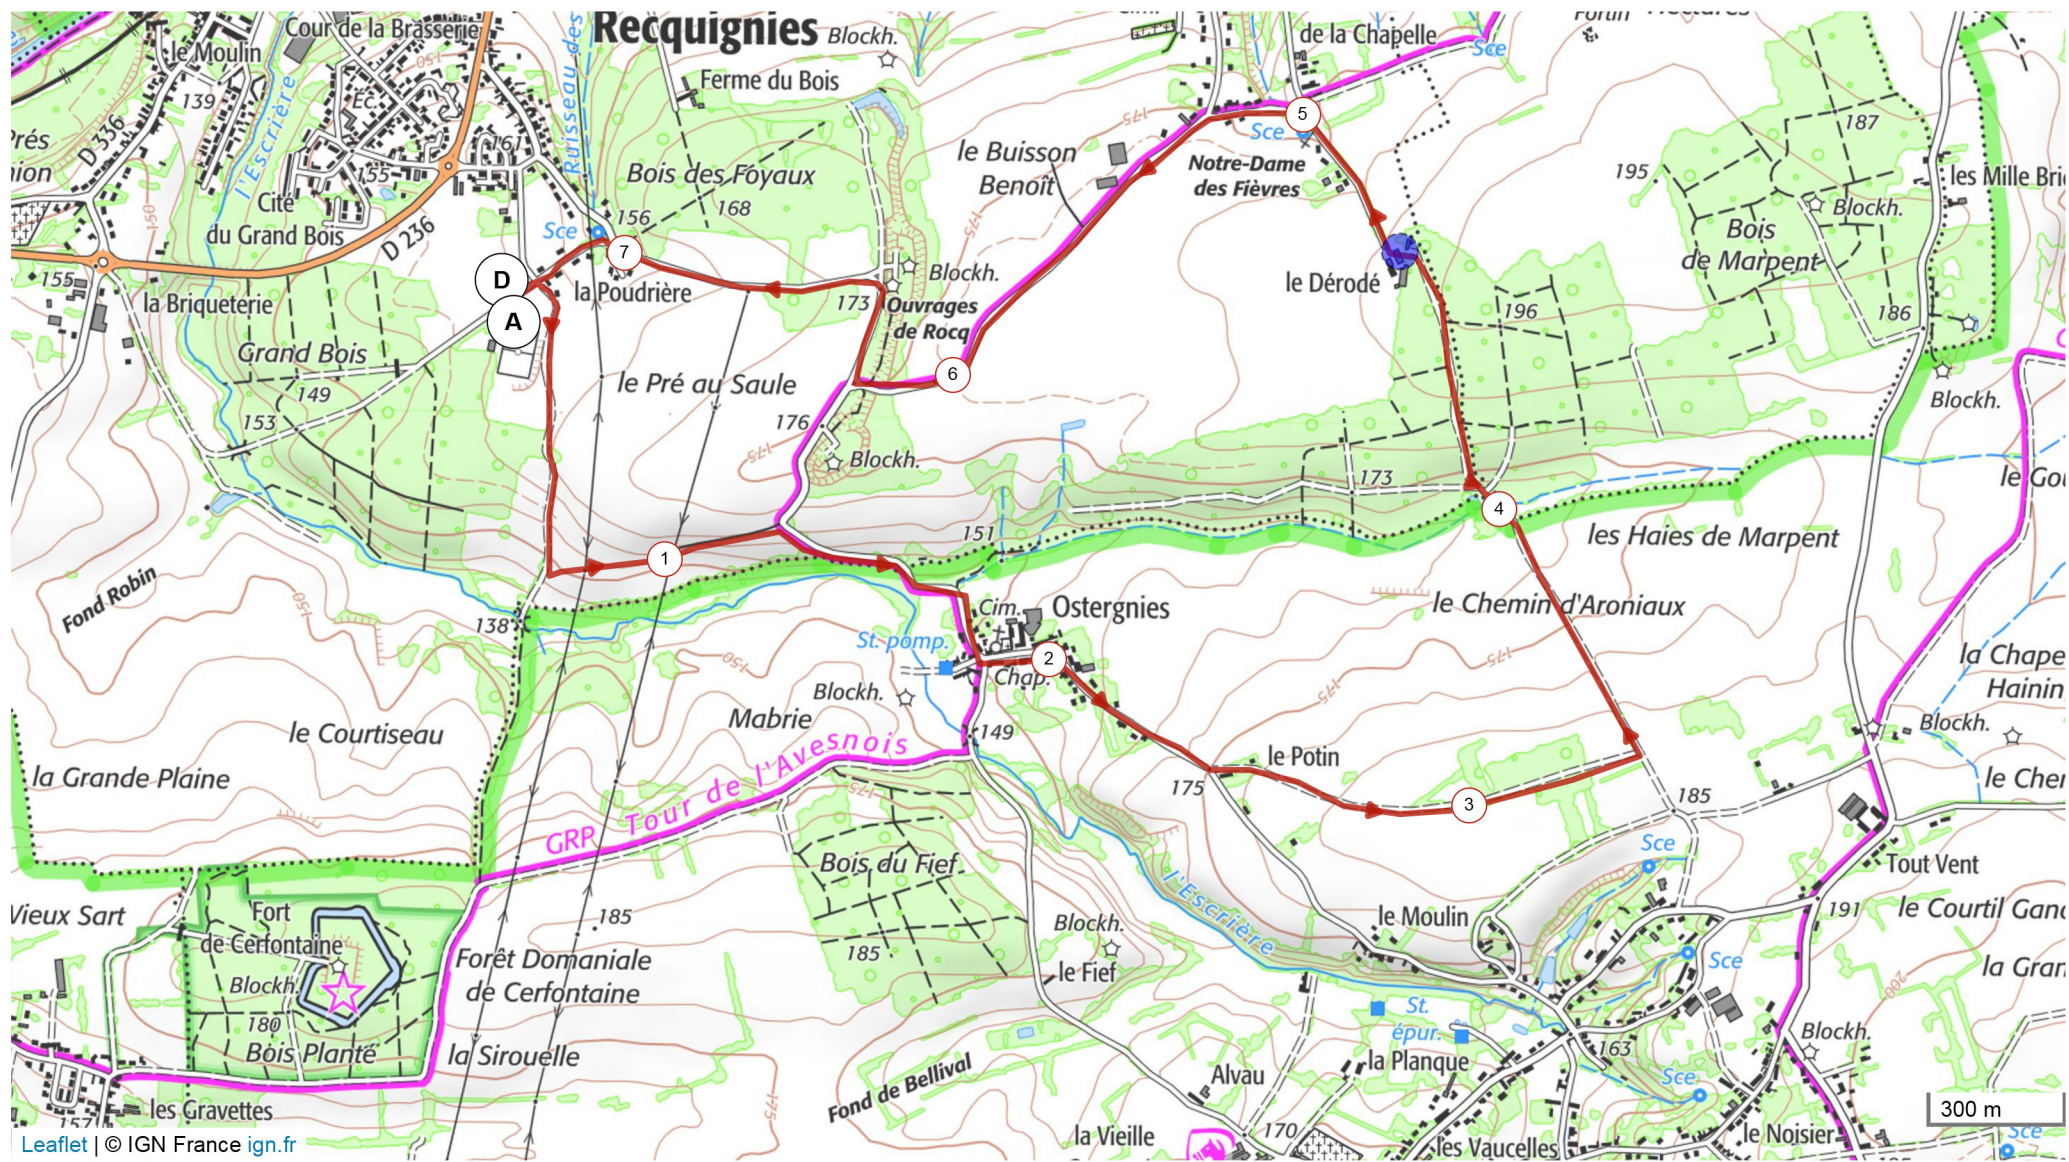

11789890 | Randonnée pédestre | RECQUIGNIES pp2

Recquignies -> Recquignies

7.288 km ↑ 96 m ↓ 96 m ▲ 150 m ▲ 201 m

Leaflet | © IGN France ign.fr

Le droit de reproduction est strictement réservé à un usage personnel et privé. Lors de la pratique de votre activité, veuillez à respecter les propriétés et chemins privés et assurez-vous de la praticabilité du parcours.

© 2020 Openrunner